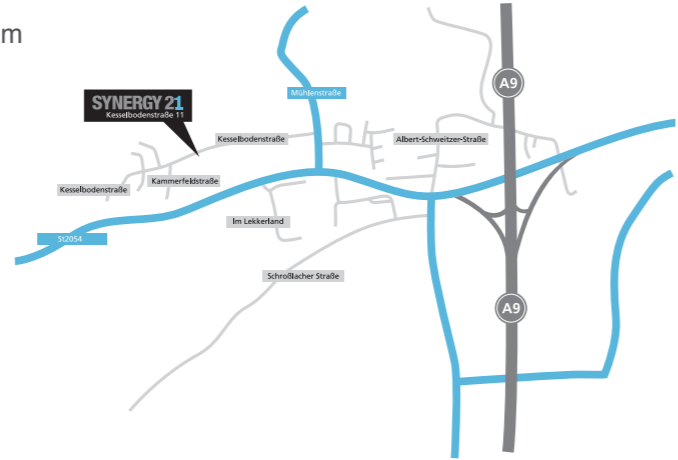

ALLNET GmbH - Logistikzentrum
Kesselbodenstraße 11
85391 Allershausen

ALLNET GmbH
Maistraße 2
82110 Germering